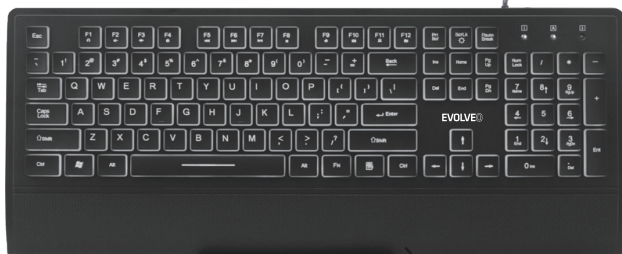

EVOLVE[®]

LK652

Podsvícená klávesnice

Před prvním použitím si přečtěte uživatelský manuál a bezpečnostní pokyny.

►Obsah balení

- 1x podsvícená klávesnice
- 1x uživatelský manuál

www.evolveo.com

►Vypnutí/zapnutí podsvícení písma:

● Vypnutí/zapnutí LED podsvícení

⚠ Tato funkce není dostupná na operačních systémech Mac OS.

Pohodlná opěrka ruky

►Hlavní funkce:

1. Modré podsvícení písmen;
2. Ovládání podsvícení: klávesa Scroll-Lock
3. 12 multimediálních klávesových zkratk: