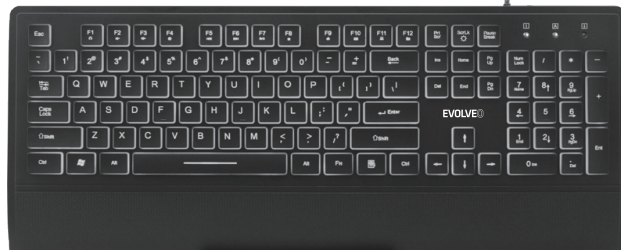

EVOLVE®

LK652

Podsvietená klávesnica

Pred prvým použitím si prečítajte užívateľský manuál a bezpečnostné pokyny.

►Obsah balenia

- 1x podsvietená klávesnica
- 1x užívateľský manuál

www.evolveo.com