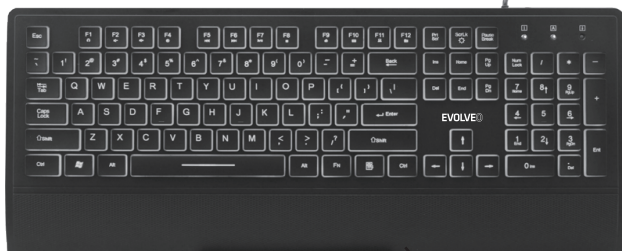

EVOLVE[®]

LK652

Podsvietená klávesnica

Pred prvým použitím si prečítajte užívateľský manuál a bezpečnostné pokyny.

►Obsah balenia

- 1x podsvietená klávesnica
- 1x užívateľský manuál

www.evolveo.com

►Vypnutie/zapnutie podsvietenia písma:

● Vypnutie/zapnutie LED podsvietenia

⚠ Táto funkcia nie je dostupná na operačných systémoch Mac OS.

Pohodlná opierka ruky

►Hlavné funkcie:

1. Modré podsvietenie písmen;
2. Ovládanie podsvietenia: kláves Scroll-Lock
3. 12 multimediálnych klávesových skratiek: