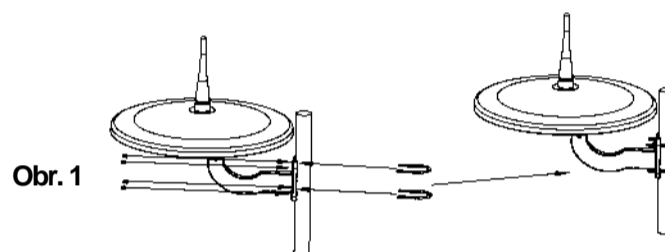

Súčasť balenia:

Pred inštaláciou skontrolujte obsah balenia.

1. Hlavná jednotka antény
2. Napájací zdroj
3. Napájací adaptér
4. 8 metrov + 2 metre TV koaxiálneho kábla

Vlastnosti výrobku:

- Vodotesný kryt s povrchom zaisťujúcim ochranu proti UV žiareniu.
- Ľahké, kompaktné prevedenie a jednoduchá inštalácia.
- Svetlo LED diódy pre overenie správneho zapojenia antény.
- Pre príjem analógového aj digitálneho HDTV signálu
- Zabudovaný predzosilňovač s vysokým ziskom a nízkym šumom

Inštalácia: Anténu zapojte podľa nižšie uvedeného obrázka č. 2.

Inštalácia: Spojené pomocou set-top boxu (Obr. 2)

Poznámka: Anténa môže prijímať signál zo všetkých smerov. Aby ste získali jasný obraz, anténu netreba nijako upravovať, stačí len zabezpečiť koaxiálny kábel.