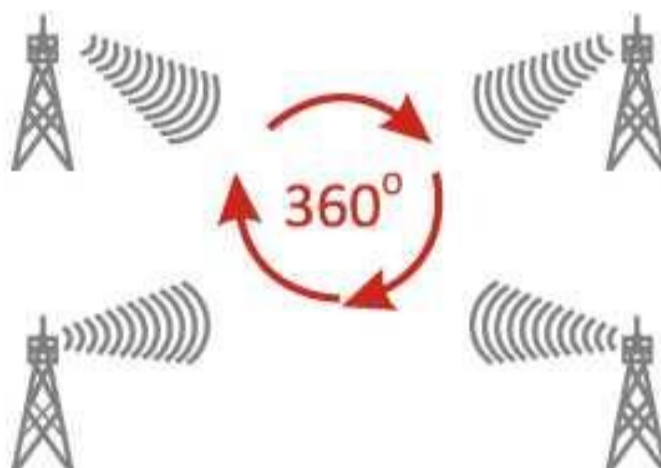

EVOLVE® Jade 3 LTE

Elegantná vonkajšia anténa pre príjem digitálneho a analógového TV signálu

Úvod:

Ide o novú špeciálne navrhnutú vonkajšiu anténu pre analógové a pozemné vysielanie HDTV. Je to najlepšie riešenie pre domáci príjem a pre digitálne prenosné televízory. Súčasťou balenia je kompletne príslušenstvo pre montáž na stenu alebo stĺpik. S puzdrom odolným voči UV žiareniu a vode.

Technické údaje:

- Frekvenčný rozsah: VHF:87,5-230 MHz; UHF:470-790 MHz
- Rozsah príjmu: AM/FM/VHF/UHF
- Max. výstupná úroveň: 100 dBμV max

- Impedancia: 75 Ω
- Šumové číslo: <4.5 dB
- Napájací zdroj: DC 12 V

Súčasť balenia:

Pred inštaláciou skontrolujte obsah balenia.

1. Hlavná jednotka antény
2. Napájací zdroj
3. Napájací adaptér
4. 8 metrov + 2 metre TV koaxiálneho kábla

Vlastnosti výrobku:

- Vodotesný kryt s povrchom zaisťujúcim ochranu proti UV žiareniu.
- Ľahké, kompaktné prevedenie a jednoduchá inštalácia.
- Svetlo LED diódy pre overenie správneho zapojenia antény.
- Pre príjem analógového aj digitálneho HDTV signálu
- Zabudovaný predzosilňovač s vysokým ziskom a nízkym šumom

- Vstavaný dipól pre skvelý príjem signálu UHF a VHF.
- Špeciálne kompatibilné s HDTV s príjmom rôznych digitálnych pozemných signálov (DVB-T; ISDB-T; DMB-T/H; ATSC)

Montáž antény:

(Obr. 1) Pomocou skrutiek pripevnite anténu na stĺpik

Inštalácia: Anténu zapojte podľa nižšie uvedeného obrázka č. 2.

Poznámka: Anténa môže prijímať signál zo všetkých smerov. Aby ste získali jasný obraz, anténu netreba nijako upravovať, stačí len zabezpečiť koaxiálny kábel.

Návod na obsluhu:

Poznámka: Aby ste dosiahli najlepší príjem, skontrolujte prosím nasledujúce podmienky