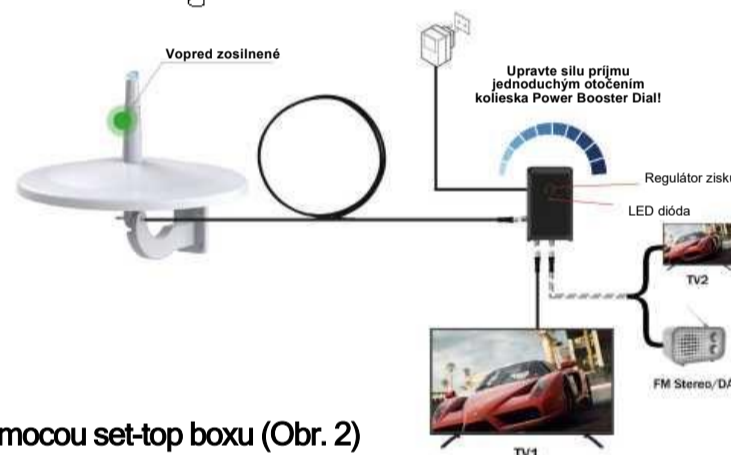

Súčasť balenia:

Pred inštaláciou skontrolujte obsah balenia.

1. Hlavná jednotka antény
2. Napájací zdroj
3. Napájací adaptér
4. 8 metrov + 2 metre TV koaxiálneho kábla

Vlastnosti výrobku:

- Vodotesný kryt s povrchom zaisťujúcim ochranu proti UV žiareniu.
- Ľahké, kompaktné prevedenie a jednoduchá inštalácia.
- Svetlo LED diódy pre overenie správneho zapojenia antény.
- Pre príjem analógového aj digitálneho HDTV signálu
- Zabudovaný predzosilňovač s vysokým ziskom a nízkym šumom

- Vstavaný dipól pre skvelý príjem signálu UHF a VHF.
- Špeciálne kompatibilné s HDTV s príjmom rôznych digitálnych pozemných signálov (DVB-T; ISDB-T; DMB-T/H; ATSC)

Montáž antény:

(Obr. 1) Pomocou skrutiek pripevnite anténu na stĺpik

Inštalácia: Anténu zapojte podľa nižšie uvedeného obrázka č. 2.

Inštalácia: Spojené pomocou set-top boxu (Obr. 2)

Poznámka: Anténa môže prijímať signál zo všetkých smerov. Aby ste získali jasný obraz, anténu netreba nijako upravovať, stačí len zabezpečiť koaxiálny kábel.